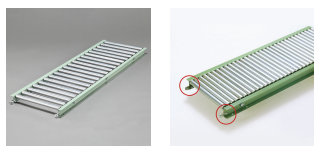

品番：EA985MB-232

品名：300x1500mm/ 40mm ローラーコンベア(スチール製)

販売価格	39,200円(税抜) / 43,120円(税込)		
カタログ価格	39,200円(税抜) / 43,120円(税込)		
在庫数	最新在庫: 0 (2026/06/29 06:57現在)		
商品入数	1	販売単位	台
カタログページ	1673ページ		

こちらの商品はメーカー直送品です。納期はエスコへお問い合わせください。別途発送運賃がかかります(北海道、沖縄、離島送りの場合)。

この商品は車上渡し品です。

仕様

メーカー	マキテック	型番	R-2812P-1500-300-40
ローラー幅	300mm	全長	1500mm
ローラー直径	28.6mm	材質	スチール
用途	軽荷重搬送用	ピッチ	40mm
ローラー耐荷重	42kg/本	脚取付間隔:耐荷重	1000mm:500kg 1500mm:300kg 2000mm:200kg 3000mm:90kg
重量	19.9kg		
プレスベアリング・安価タイプ			
支持脚はEA985M-11~-23からお選び下さい。			