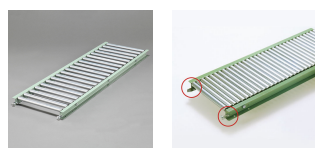

品番：EA985MB-233

品名：300x2000mm/ 40mm ローラーコンベア(スチール製)

販売価格	51,000円(税抜) / 56,100円(税込)		
カタログ価格	51,000円(税抜) / 56,100円(税込)		
在庫数	最新在庫: 0 (2026/06/29 06:58現在)		
商品入数	1	販売単位	台
カタログページ	1673ページ		

こちらの商品はメーカー直送品です。納期はエスコへお問い合わせください。別途発送運賃がかかります(北海道、沖縄、離島送りの場合)。

この商品は車上渡し品です。

仕様

メーカー	マキテック	型番	R-2812P-2000-300-40
ローラー幅	300mm	全長	2000mm
ローラー直径	28.6mm	材質	スチール
用途	軽荷重搬送用	ピッチ	40mm
ローラー耐荷重	42kg/本	脚取付間隔:耐荷重	1000mm:500kg 1500mm:300kg 2000mm:200kg 3000mm:90kg
重量	26.5kg		
プレスベアリング・安価タイプ			
支持脚はEA985M-11～-23からお選び下さい。			