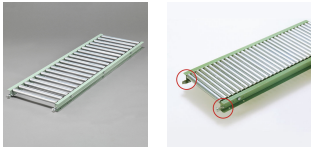

品番：EA985MB-233

品名：300x2000mm/ 40mm ローラーコンベア(スチール製)

販売価格	51,000円(税抜) / 56,100円(税込)		
カタログ価格	51,000円(税抜) / 56,100円(税込)		
在庫数	最新在庫: 0 (2026/06/29 08:15現在)		
商品入数	1	販売単位	台
カタログページ	1673ページ		

こちらの商品はメーカー直送品です。納期はエスコへお問い合わせください。別途発送運賃がかかります(北海道、沖縄、離島送りの場合)。

この商品は車上渡し品です。

仕様

メーカー	マキテック	型番	R-2812P-2000-300-40
ローラー幅	300mm	全長	2000mm
ローラー直径	28.6mm	材質	スチール
用途	軽荷重搬送用	ピッチ	40mm
ローラー耐荷重	42kg/本	脚取付間隔:耐荷重	1000mm:500kg 1500mm:300kg 2000mm:200kg 3000mm:90kg
重量	26.5kg		
プレスベアリング・安価タイプ			
支持脚はEA985M-11~-23からお選び下さい。			