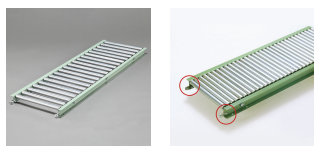

品番：EA985MB-241

品名：400x1000mm/ 40mm ローラーコンベア(スチール製)

販売価格	30,100円(税抜) / 33,110円(税込)		
カタログ価格	30,100円(税抜) / 33,110円(税込)		
在庫数	最新在庫: 0 (2026/06/29 06:59現在)		
商品入数	1	販売単位	台
カタログページ	1673ページ		

こちらの商品はメーカー直送品です。納期はエスコへお問い合わせください。別途発送運賃がかかります(北海道、沖縄、離島送りの場合)。

この商品は車上渡し品です。

仕様

メーカー	マキテック	型番	R-2812P-1000-400-40
ローラー幅	400mm	全長	1000mm
ローラー直径	28.6mm	材質	スチール
用途	軽荷重搬送用	ピッチ	40mm
ローラー耐荷重	31kg/本	脚取付間隔:耐荷重	1000mm:500kg 1500mm:300kg 2000mm:200kg 3000mm:90kg
重量	15.8kg		
プレスベアリング・安価タイプ			
支持脚はEA985M-11~-23からお選び下さい。			