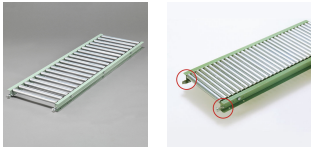

品番：EA985MB-242

品名：400x1500mm/ 40mm ローラーコンベア(スチール製)

販売価格	42,500円(税抜) / 46,750円(税込)		
カタログ価格	42,500円(税抜) / 46,750円(税込)		
在庫数	最新在庫: 0 (2026/06/29 06:59現在)		
商品入数	1	販売単位	台
カタログページ	1673ページ		

こちらの商品はメーカー直送品です。納期はエスコへお問い合わせください。別途発送運賃がかかります(北海道、沖縄、離島送りの場合)。

この商品は車上渡し品です。

仕様

メーカー	マキテック	型番	R-2812P-1500-400-40
ローラー幅	400mm	全長	1500mm
ローラー直径	28.6mm	材質	スチール
用途	軽荷重搬送用	ピッチ	40mm
ローラー耐荷重	31kg/本	脚取付間隔:耐荷重	1000mm:500kg 1500mm:300kg 2000mm:200kg 3000mm:90kg
重量	23.7kg		
プレスベアリング・安価タイプ			
支持脚はEA985M-11~-23からお選び下さい。			