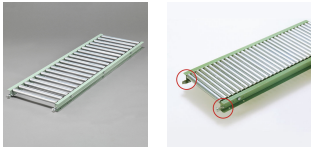

品番：EA985MB-243

品名：400x2000mm/ 40mm ローラーコンベア(スチール製)

販売価格	55,600円(税抜) / 61,160円(税込)		
カタログ価格	55,600円(税抜) / 61,160円(税込)		
在庫数	最新在庫: 0 (2026/06/29 06:58現在)		
商品入数	1	販売単位	台
カタログページ	1673ページ		

こちらの商品はメーカー直送品です。納期はエスコへお問い合わせください。別途発送運賃がかかります(北海道、沖縄、離島送りの場合)。

#### 仕様

メーカー	マキテック	型番	R-2812P-2000-400-40
ローラー幅	400mm	全長	2000mm
ローラー直径	28.6mm	材質	スチール
用途	軽荷重搬送用	ピッチ	40mm
ローラー耐荷重	31kg/本	脚取付間隔:耐荷重	1000mm:500kg 1500mm:300kg 2000mm:200kg 3000mm:90kg
重量	31.6kg		
プレスベアリング・安価タイプ			
支持脚はEA985M-11~-23からお選び下さい。			