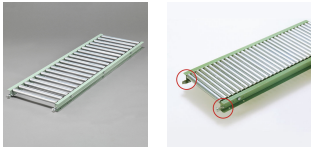

品番：EA985MB-243

品名：400x2000mm/ 40mm ローラーコンベア(スチール製)

販売価格	55,600円(税抜) / 61,160円(税込)		
カタログ価格	55,600円(税抜) / 61,160円(税込)		
在庫数	最新在庫: 0 (2026/06/29 08:15現在)		
商品入数	1	販売単位	台
カタログページ	1673ページ		

こちらの商品はメーカー直送品です。納期はエスコへお問い合わせください。別途発送運賃がかかります(北海道、沖縄、離島送りの場合)。

この商品は車上渡し品です。

仕様

メーカー	マキテック	型番	R-2812P-2000-400-40
ローラー幅	400mm	全長	2000mm
ローラー直径	28.6mm	材質	スチール
用途	軽荷重搬送用	ピッチ	40mm
ローラー耐荷重	31kg/本	脚取付間隔:耐荷重	1000mm:500kg 1500mm:300kg 2000mm:200kg 3000mm:90kg
重量	31.6kg		
プレスベアリング・安価タイプ			
支持脚はEA985M-11~-23からお選び下さい。			