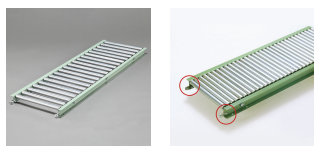

品番：EA985MB-31

品名：300x1000mm ローラーコンベアー(スチール製)

販売価格	19,800円(税抜) / 21,780円(税込)		
カタログ価格	19,800円(税抜) / 21,780円(税込)		
在庫数	最新在庫: 0 (2026/06/29 06:59現在)		
商品入数	1	販売単位	台
カタログページ	1673ページ		

#### 仕様

メーカー	マキテック	型番	R-2812P-1000-300-75
ローラー幅	300mm	重量	9.2kg
ローラー耐荷重	42kg/本	全長	1000mm
ローラー直径	28.6mm	材質	スチール
用途	軽荷重搬送用	ピッチ	75mm
脚取付間隔:耐荷重	1000mm:500kg 1500mm:300kg 2000mm:200kg 3000mm:90kg		
小物搬送に最適です			
プレスベアリング、安価タイプ			
支持脚はEA985M-11~-23からお選び下さい。			