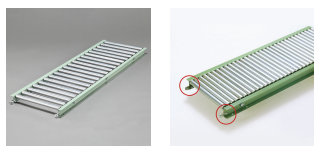

品番：EA985MB-31

品名：300x1000mm ローラーコンベアー(スチール製)

販売価格	19,800円(税抜) / 21,780円(税込)		
カタログ価格	19,800円(税抜) / 21,780円(税込)		
在庫数	最新在庫: 0 (2026/06/29 08:15現在)		
商品入数	1	販売単位	台
カタログページ	1673ページ		

仕様

メーカー	マキテック	型番	R-2812P-1000-300-75
ローラー幅	300mm	重量	9.2kg
ローラー耐荷重	42kg/本	全長	1000mm
ローラー直径	28.6mm	材質	スチール
用途	軽荷重搬送用	ピッチ	75mm
脚取付間隔:耐荷重	1000mm:500kg 1500mm:300kg 2000mm:200kg 3000mm:90kg		
小物搬送に最適です			
プレスベアリング、安価タイプ			
支持脚はEA985M-11~-23からお選び下さい。			