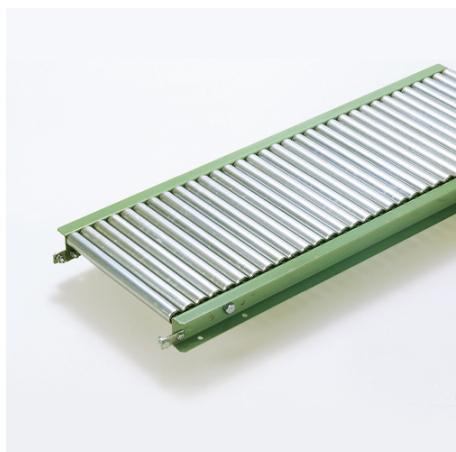

品番：EA985MB-32

品名：300x1500mm ローラーコンベアー(スチール製)

販売価格	27,100円(税抜) / 29,810円(税込)		
カタログ価格	27,100円(税抜) / 29,810円(税込)		
在庫数	最新在庫: 0 (2026/06/29 07:11現在)		
商品入数	1	販売単位	台
カタログページ			

仕様

メーカー	マキテック	型番	R-2812P-1500-300-75
ローラー幅	300mm	重量	13.8kg
ローラー耐荷重	42kg/本	全長	1500mm
ローラー直径	28.6mm	材質	スチール
用途	軽荷重搬送用	ピッチ	75mm
脚取付間隔:耐荷重	1000mm:500kg 1500mm:300kg 2000mm:200kg 3000mm:90kg		
小物搬送に最適です			
プレスベアリング、安価タイプ			
支持脚はEA985M-11~-23からお選び下さい。			