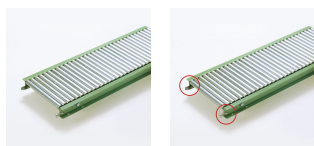

品番：EA985MB-32

品名：300x1500mm ローラーコンベアー(スチール製)

販売価格	27,100円(税抜) / 29,810円(税込)		
カタログ価格	27,100円(税抜) / 29,810円(税込)		
在庫数	最新在庫: 0 (2026/06/29 07:11現在)		
商品入数	1	販売単位	台
カタログページ			

仕様

メーカー	マキテック	型番	R-2812P-1500-300-75
ローラー幅	300mm	重量	13.8kg
ローラー耐荷重	42kg/本	全長	1500mm
ローラー直径	28.6mm	材質	スチール
用途	軽荷重搬送用	ピッチ	75mm
脚取付間隔:耐荷重	1000mm:500kg 1500mm:300kg 2000mm:200kg 3000mm:90kg		
小物搬送に最適です			
プレスベアリング、安価タイプ			
支持脚はEA985M-11~-23からお選び下さい。			