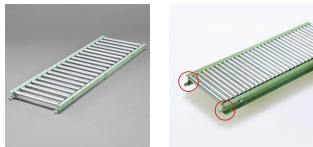

品番：EA985MB-33

品名：300x2000mm ローラーコンベアー(スチール製)

販売価格	35,000円(税抜) / 38,500円(税込)		
カタログ価格	35,000円(税抜) / 38,500円(税込)		
在庫数	最新在庫: 1 (2026/06/29 08:15現在)		
商品入数	1	販売単位	台
カタログページ	1673ページ		

こちらの商品はメーカー直送品です。納期はエスコへお問い合わせください。別途発送運賃がかかります(北海道、沖縄、離島送りの場合)。

この商品は車上渡し品です。

仕様

メーカー	マキテック	型番	R-2812P-2000-300-75
ローラー幅	300mm	重量	18.4kg
ローラー耐荷重	42kg/本	全長	2000mm
ローラー直径	28.6mm	材質	スチール
用途	軽荷重搬送用	ピッチ	75mm
脚取付間隔:耐荷重	1000mm:500kg 1500mm:300kg 2000mm:200kg 3000mm:90kg		
小物搬送に最適です			
プレスベアリング、安価タイプ			
支持脚はEA985M-11～-23からお選び下さい。			