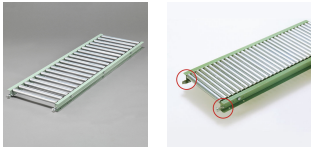

品番：EA985MB-33

品名：300x2000mm ローラーコンベアー(スチール製)

販売価格	35,000円(税抜) / 38,500円(税込)		
カタログ価格	35,000円(税抜) / 38,500円(税込)		
在庫数	最新在庫: 1 (2026/06/29 07:11現在)		
商品入数	1	販売単位	台
カタログページ	1673ページ		

こちらの商品はメーカー直送品です。納期はエスコへお問い合わせください。別途発送運賃がかかります(北海道、沖縄、離島送りの場合)。

この商品は車上渡し品です。

仕様

メーカー	マキテック	型番	R-2812P-2000-300-75
ローラー幅	300mm	重量	18.4kg
ローラー耐荷重	42kg/本	全長	2000mm
ローラー直径	28.6mm	材質	スチール
用途	軽荷重搬送用	ピッチ	75mm
脚取付間隔:耐荷重	1000mm:500kg 1500mm:300kg 2000mm:200kg 3000mm:90kg		
小物搬送に最適です			
プレスベアリング、安価タイプ			
支持脚はEA985M-11～-23からお選び下さい。			