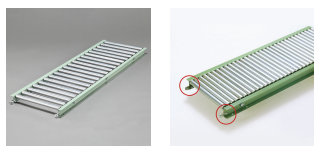

品番：EA985MB-331

品名：300x1000mm/ 50mm ローラーコンベア(スチール製)

販売価格	23,100円(税抜) / 25,410円(税込)		
カタログ価格	23,100円(税抜) / 25,410円(税込)		
在庫数	最新在庫: 0 (2026/06/29 08:14現在)		
商品入数	1	販売単位	台
カタログページ	1673ページ		

こちらの商品はメーカー直送品です。納期はエスコへお問い合わせください。別途発送運賃がかかります(北海道、沖縄、離島送りの場合)。

この商品は車上渡し品です。

仕様

メーカー	マキテック	型番	R-2812P-1000-300-50
ローラー幅	300mm	全長	1000mm
ローラー直径	28.6mm	材質	スチール
用途	軽荷重搬送用	ピッチ	50mm
ローラー耐荷重	42kg/本	脚取付間隔:耐荷重	1000mm:500kg 1500mm:300kg 2000mm:200kg 3000mm:90kg
重量	11.6kg		
プレスベアリング・安価タイプ			
支持脚はEA985M-11~-23からお選び下さい。			