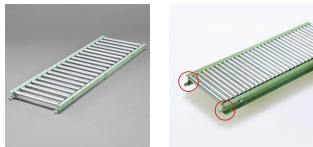

品番：EA985MB-332

品名：300x1500mm/ 50mm ローラーコンベア(スチール製)

販売価格	33,200円(税抜) / 36,520円(税込)		
カタログ価格	33,200円(税抜) / 36,520円(税込)		
在庫数	最新在庫: 0 (2026/06/29 08:15現在)		
商品入数	1	販売単位	台
カタログページ	1673ページ		

こちらの商品はメーカー直送品です。納期はエスコへお問い合わせください。別途発送運賃がかかります(北海道、沖縄、離島送りの場合)。

この商品は車上渡し品です。

仕様

メーカー	マキテック	型番	R-2812P-1500-300-50
ローラー幅	300mm	全長	1500mm
ローラー直径	28.6mm	材質	スチール
用途	軽荷重搬送用	ピッチ	50mm
ローラー耐荷重	42kg/本	脚取付間隔:耐荷重	1000mm:500kg 1500mm:300kg 2000mm:200kg 3000mm:90kg
重量	17.3kg		
プレスベアリング・安価タイプ			
支持脚はEA985M-11～-23からお選び下さい。			