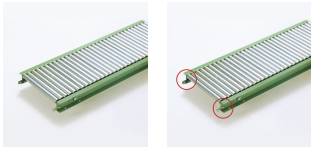

品番：EA985MB-333

品名：300x2000mm/ 50mm ロールコンベア(スチール製)

|         |                              |      |   |
|---------|------------------------------|------|---|
| 販売価格    | 41,900円(税抜) / 46,090円(税込)    |      |   |
| カタログ価格  | 41,900円(税抜) / 46,090円(税込)    |      |   |
| 在庫数     | 最新在庫: 0 (2025/08/16 11:16現在) |      |   |
| 商品入数    | 1                            | 販売単位 | 台 |
| カタログページ | 1722ページ                      |      |   |

#### 仕様

|                            |        |           |   |
|----------------------------|--------|-----------|---|
| メーカー                       | マキテック  | 型番        | R-2812P-2000-300-50   |
| ローラー幅                      | 300mm  | 全長        | 2000mm  |
| ローラー直径                     | 28.6mm | 材質        | スチール  |
| 用途                         | 軽荷重搬送用 | ピッチ       | 50mm  |
| ローラー耐荷重                    | 42kg/本 | 脚取付間隔:耐荷重 | 1000mm:500kg<br>1500mm:300kg<br>2000mm:200kg<br>3000mm:90kg |
| 重量                         | 23.1kg |           |   |
| プレスベアリング・安価タイプ             |        |           |   |
| 支持脚はEA985M-11~-23からお選び下さい。 |        |           |   |