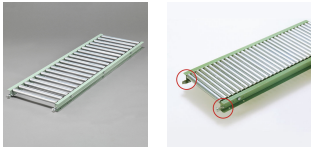

品番：EA985MB-333

品名：300x2000mm/ 50mm ローラーコンベア(スチール製)

販売価格	41,900円(税抜) / 46,090円(税込)		
カタログ価格	41,900円(税抜) / 46,090円(税込)		
在庫数	最新在庫: 0 (2026/06/29 08:16現在)		
商品入数	1	販売単位	台
カタログページ	1673ページ		

こちらの商品はメーカー直送品です。納期はエスコへお問い合わせください。別途発送運賃がかかります(北海道、沖縄、離島送りの場合)。

この商品は車上渡し品です。

仕様

メーカー	マキテック	型番	R-2812P-2000-300-50
ローラー幅	300mm	全長	2000mm
ローラー直径	28.6mm	材質	スチール
用途	軽荷重搬送用	ピッチ	50mm
ローラー耐荷重	42kg/本	脚取付間隔:耐荷重	1000mm:500kg 1500mm:300kg 2000mm:200kg 3000mm:90kg
重量	23.1kg		
プレスベアリング・安価タイプ			
支持脚はEA985M-11~-23からお選び下さい。			