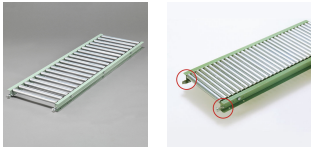

品番：EA985MB-333

品名：300x2000mm/ 50mm ローラーコンベア(スチール製)

販売価格	41,900円(税抜) / 46,090円(税込)		
カタログ価格	41,900円(税抜) / 46,090円(税込)		
在庫数	最新在庫: 0 (2026/06/29 09:19現在)		
商品入数	1	販売単位	台
カタログページ	1673ページ		

こちらの商品はメーカー直送品です。納期はエスコへお問い合わせください。別途発送運賃がかかります(北海道、沖縄、離島送りの場合)。

この商品は車上渡し品です。

仕様

メーカー	マキテック	型番	R-2812P-2000-300-50
ローラー幅	300mm	全長	2000mm
ローラー直径	28.6mm	材質	スチール
用途	軽荷重搬送用	ピッチ	50mm
ローラー耐荷重	42kg/本	脚取付間隔:耐荷重	1000mm:500kg 1500mm:300kg 2000mm:200kg 3000mm:90kg
重量	23.1kg		
プレスベアリング・安価タイプ			
支持脚はEA985M-11~-23からお選び下さい。			