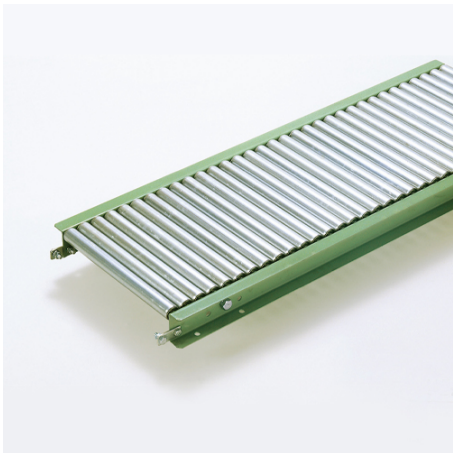

品番：EA985MB-333

品名：300x2000mm/ 50mm ロールコンベア(スチール製)

|         |                              |      |   |
|---------|------------------------------|------|---|
| 販売価格    | 41,900円(税抜) / 46,090円(税込)    |      |   |
| カタログ価格  | 41,900円(税抜) / 46,090円(税込)    |      |   |
| 在庫数     | 最新在庫: 0 (2025/08/16 11:16現在) |      |   |
| 商品入数    | 1                            | 販売単位 | 台 |
| カタログページ | 1722ページ                      |      |   |

#### 仕様

|                            |        |           |   |
|----------------------------|--------|-----------|---|
| メーカー                       | マキテック  | 型番        | R-2812P-2000-300-50   |
| ローラー幅                      | 300mm  | 全長        | 2000mm  |
| ローラー直径                     | 28.6mm | 材質        | スチール  |
| 用途                         | 軽荷重搬送用 | ピッチ       | 50mm  |
| ローラー耐荷重                    | 42kg/本 | 脚取付間隔:耐荷重 | 1000mm:500kg<br>1500mm:300kg<br>2000mm:200kg<br>3000mm:90kg |
| 重量                         | 23.1kg |           |   |
| プレスベアリング・安価タイプ             |        |           |   |
| 支持脚はEA985M-11~-23からお選び下さい。 |        |           |   |