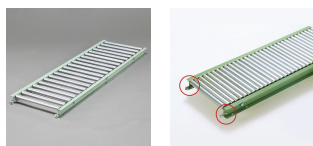

品番：EA985MB-341

品名：400x1000mm/ 50mm ローラーコンベア(スチール製)

販売価格	24,800円(税抜) / 27,280円(税込)		
カタログ価格	24,800円(税抜) / 27,280円(税込)		
在庫数	最新在庫: 0 (2026/06/29 06:58現在)		
商品入数	1	販売単位	台
カタログページ	1673ページ		

こちらの商品はメーカー直送品です。納期はエスコへお問い合わせください。別途発送運賃がかかります(北海道、沖縄、離島送りの場合)。

#### 仕様

メーカー	マキテック	型番	R-2812P-1000-400-50
ローラー幅	400mm	全長	1000mm
ローラー直径	28.6mm	材質	スチール
用途	軽荷重搬送用	ピッチ	50mm
ローラー耐荷重	31kg/本	脚取付間隔:耐荷重	1000mm:500kg 1500mm:300kg 2000mm:200kg 3000mm:90kg
重量	13.6kg		
プレスベアリング・安価タイプ			
支持脚はEA985M-11~-23からお選び下さい。			