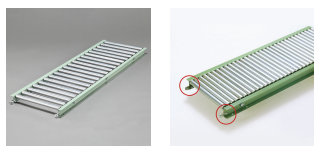

品番：EA985MB-342

品名：400x1500mm/ 50mm ローラーコンベア(スチール製)

販売価格	36,100円(税抜) / 39,710円(税込)		
カタログ価格	36,100円(税抜) / 39,710円(税込)		
在庫数	最新在庫: 0 (2026/06/29 07:11現在)		
商品入数	1	販売単位	台
カタログページ	1673ページ		

こちらの商品はメーカー直送品です。納期はエスコへお問い合わせください。別途発送運賃がかかります(北海道、沖縄、離島送りの場合)。

#### 仕様

メーカー	マキテック	型番	R-2812P-1500-400-50
ローラー幅	400mm	全長	1500mm
ローラー直径	28.6mm	材質	スチール
用途	軽荷重搬送用	ピッチ	50mm
ローラー耐荷重	31kg/本	脚取付間隔:耐荷重	1000mm:500kg 1500mm:300kg 2000mm:200kg 3000mm:90kg
重量	20.4kg		
プレスベアリング・安価タイプ			
支持脚はEA985M-11~-23からお選び下さい。			