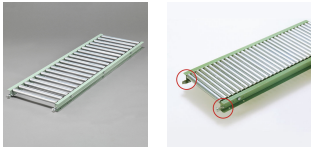

品番：EA985MB-343

品名：400x2000mm/ 50mm ローラーコンベア(スチール製)

販売価格	45,700円(税抜) / 50,270円(税込)		
カタログ価格	45,700円(税抜) / 50,270円(税込)		
在庫数	最新在庫: 0 (2026/06/29 06:59現在)		
商品入数	1	販売単位	台
カタログページ	1673ページ		

こちらの商品はメーカー直送品です。納期はエスコへお問い合わせください。別途発送運賃がかかります(北海道、沖縄、離島送りの場合)。

この商品は車上渡し品です。

仕様

メーカー	マキテック	型番	R-2812P-2000-400-50
ローラー幅	400mm	全長	2000mm
ローラー直径	28.6mm	材質	スチール
用途	軽荷重搬送用	ピッチ	50mm
ローラー耐荷重	31kg/本	脚取付間隔:耐荷重	1000mm:500kg 1500mm:300kg 2000mm:200kg 3000mm:90kg
重量	27.2kg		
プレスベアリング・安価タイプ			
支持脚はEA985M-11~-23からお選び下さい。			