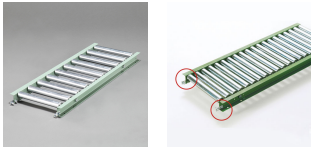

品番：EA985MC-131

品名：300x1000mm/ 50mm ローラーコンベア(スチール製)

販売価格	25,000円(税抜) / 27,500円(税込)		
カタログ価格	25,000円(税抜) / 27,500円(税込)		
在庫数	最新在庫: 0 (2026/06/29 07:01現在)		
商品入数	1	販売単位	台
カタログページ	1673ページ		

こちらの商品はメーカー直送品です。納期はエスコへお問い合わせください。別途発送運賃がかかります(北海道、沖縄、離島送りの場合)。

この商品は車上渡し品です。

仕様

メーカー	マキテック	型番	R-3812P-1000-300-50
ローラー幅	300mm	全長	1000mm
ローラー直径	38.1mm	材質	スチール
用途	中軽荷重搬送用	ピッチ	50mm
ローラー耐荷重	94kg/本	脚取付間隔:耐荷重	1000mm:500kg 1500mm:300kg 2000mm:200kg 3000mm:90kg
重量	14.2kg		
プレスベアリング・安価タイプ			
支持脚はEA985M-11~-23からお選び下さい。			