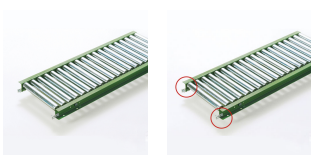

品番：EA985MC-131

品名：300x1000mm/ 50mm ロールコンベア(スチール製)

販売価格	25,000円(税抜) / 27,500円(税込)		
カタログ価格	25,000円(税抜) / 27,500円(税込)		
在庫数	最新在庫: 0 (2025/08/16 11:16現在)		
商品入数	1	販売単位	台
カタログページ	1722ページ		

こちらの商品はメーカー直送品です。納期はエスコへお問い合わせください。別途発送運賃がかかります(北海道、沖縄、離島送りの場合)。

この商品は車上渡し品です。

仕様

メーカー	マキテック	型番	R-3812P-1000-300-50
ローラー幅	300mm	全長	1000mm
ローラー直径	38.1mm	材質	スチール
用途	中軽荷重搬送用	ピッチ	50mm
ローラー耐荷重	94kg/本	脚取付間隔:耐荷重	1000mm:500kg 1500mm:300kg 2000mm:200kg 3000mm:90kg
重量	14.2kg		
プレスベアリング・安価タイプ			
支持脚はEA985M-11~-23からお選び下さい。			