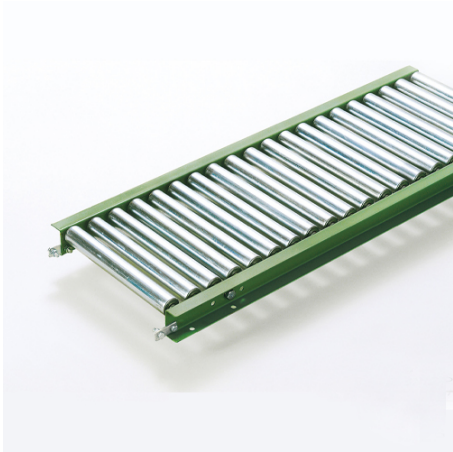

品番：EA985MC-131

品名：300x1000mm/ 50mm ロールコンベア(スチール製)

販売価格	25,000円(税抜) / 27,500円(税込)		
カタログ価格	25,000円(税抜) / 27,500円(税込)		
在庫数	最新在庫: 0 (2025/08/16 11:16現在)		
商品入数	1	販売単位	台
カタログページ	1722ページ		

こちらの商品はメーカー直送品です。納期はエスコへお問い合わせください。別途発送運賃がかかります(北海道、沖縄、離島送りの場合)。

この商品は車上渡し品です。

仕様

メーカー	マキテック	型番	R-3812P-1000-300-50
ローラー幅	300mm	全長	1000mm
ローラー直径	38.1mm	材質	スチール
用途	中軽荷重搬送用	ピッチ	50mm
ローラー耐荷重	94kg/本	脚取付間隔:耐荷重	1000mm:500kg 1500mm:300kg 2000mm:200kg 3000mm:90kg
重量	14.2kg		
プレスベアリング・安価タイプ			
支持脚はEA985M-11~-23からお選び下さい。			