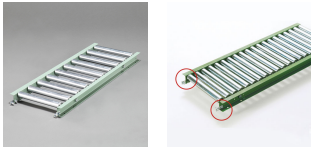

品番：EA985MC-132

品名：300x1500mm/ 50mm ローラーコンベア(スチール製)

販売価格	35,400円(税抜) / 38,940円(税込)		
カタログ価格	35,400円(税抜) / 38,940円(税込)		
在庫数	最新在庫: 0 (2026/06/29 07:02現在)		
商品入数	1	販売単位	台
カタログページ	1673ページ		

こちらの商品はメーカー直送品です。納期はエスコへお問い合わせください。別途発送運賃がかかります(北海道、沖縄、離島送りの場合)。

#### 仕様

メーカー	マキテック	型番	R-3812P-1500-300-50
ローラー幅	300mm	全長	1500mm
ローラー直径	38.1mm	材質	スチール
用途	中軽荷重搬送用	ピッチ	50mm
ローラー耐荷重	94kg/本	脚取付間隔:耐荷重	1000mm:500kg 1500mm:300kg 2000mm:200kg 3000mm:90kg
重量	21.2kg		
プレスベアリング・安価タイプ			
支持脚はEA985M-11~-23からお選び下さい。			