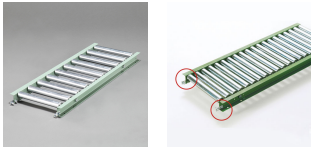

品番：EA985MC-133

品名：300x2000mm/ 50mm ローラーコンベア(スチール製)

販売価格	45,900円(税抜) / 50,490円(税込)		
カタログ価格	45,900円(税抜) / 50,490円(税込)		
在庫数	最新在庫: 0 (2026/06/29 07:02現在)		
商品入数	1	販売単位	台
カタログページ	1673ページ		

こちらの商品はメーカー直送品です。納期はエスコへお問い合わせください。別途発送運賃がかかります(北海道、沖縄、離島送りの場合)。

この商品は車上渡し品です。

仕様

メーカー	マキテック	型番	R-3812P-2000-300-50
ローラー幅	300mm	全長	2000mm
ローラー直径	38.1mm	材質	スチール
用途	中軽荷重搬送用	ピッチ	50mm
ローラー耐荷重	94kg/本	脚取付間隔:耐荷重	1000mm:500kg 1500mm:300kg 2000mm:200kg 3000mm:90kg
重量	28.3kg		
プレスベアリング・安価タイプ			
支持脚はEA985M-11~-23からお選び下さい。			