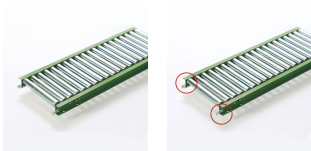

品番：EA985MC-133

品名：300x2000mm/ 50mm ローラーコンベア(スチール製)

販売価格	45,900円(税抜) / 50,490円(税込)		
カタログ価格	45,900円(税抜) / 50,490円(税込)		
在庫数	最新在庫: 0 (2025/08/16 11:16現在)		
商品入数	1	販売単位	台
カタログページ	1722ページ		

こちらの商品はメーカー直送品です。納期はエスコへお問い合わせください。別途発送運賃がかかります(北海道、沖縄、離島送りの場合)。

#### 仕様

メーカー	マキテック	型番	R-3812P-2000-300-50
ローラー幅	300mm	全長	2000mm
ローラー直径	38.1mm	材質	スチール
用途	中軽荷重搬送用	ピッチ	50mm
ローラー耐荷重	94kg/本	脚取付間隔:耐荷重	1000mm:500kg 1500mm:300kg 2000mm:200kg 3000mm:90kg
重量	28.3kg		
プレスベアリング・安価タイプ			
支持脚はEA985M-11～-23からお選び下さい。			