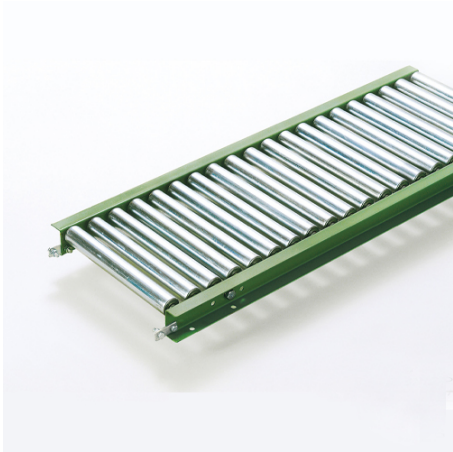

品番：EA985MC-133

品名：300x2000mm/ 50mm ローラーコンベア(スチール製)

販売価格	45,900円(税抜) / 50,490円(税込)		
カタログ価格	45,900円(税抜) / 50,490円(税込)		
在庫数	最新在庫: 0 (2025/08/16 11:16現在)		
商品入数	1	販売単位	台
カタログページ	1722ページ		

こちらの商品はメーカー直送品です。納期はエスコへお問い合わせください。別途発送運賃がかかります(北海道、沖縄、離島送りの場合)。

#### 仕様

メーカー	マキテック	型番	R-3812P-2000-300-50
ローラー幅	300mm	全長	2000mm
ローラー直径	38.1mm	材質	スチール
用途	中軽荷重搬送用	ピッチ	50mm
ローラー耐荷重	94kg/本	脚取付間隔:耐荷重	1000mm:500kg 1500mm:300kg 2000mm:200kg 3000mm:90kg
重量	28.3kg		
プレスベアリング・安価タイプ			
支持脚はEA985M-11～-23からお選び下さい。			