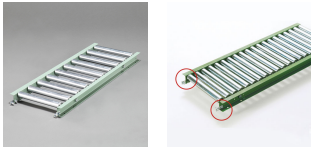

品番：EA985MC-152

品名：500x1500mm/ 50mm ロールコンベア(スチール製)

販売価格	43,000円(税抜) / 47,300円(税込)		
カタログ価格	43,000円(税抜) / 47,300円(税込)		
在庫数	最新在庫: 0 (2026/06/29 06:59現在)		
商品入数	1	販売単位	台
カタログページ	1673ページ		

こちらの商品はメーカー直送品です。納期はエスコへお問い合わせください。別途発送運賃がかかります(北海道、沖縄、離島送りの場合)。

この商品は車上渡し品です。

仕様

メーカー	マキテック	型番	R-3812P-1500-500-50
ローラー幅	500mm	全長	1500mm
ローラー直径	38.1mm	材質	スチール
用途	中軽荷重搬送用	ピッチ	50mm
ローラー耐荷重	60kg/本	脚取付間隔:耐荷重	1000mm:500kg 1500mm:300kg 2000mm:200kg 3000mm:90kg
重量	29.8kg		
プレスベアリング・安価タイプ			
支持脚はEA985M-11~-23からお選び下さい。			