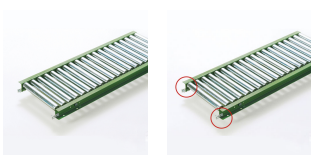

品番：EA985MC-161

品名：600x1000mm/ 50mm ローラーコンベア(スチール製)

販売価格	33,000円(税抜) / 36,300円(税込)		
カタログ価格	33,000円(税抜) / 36,300円(税込)		
在庫数	最新在庫: 0 (2025/08/16 11:16現在)		
商品入数	1	販売単位	台
カタログページ	1722ページ		

こちらの商品はメーカー直送品です。納期はエスコへお問い合わせください。別途発送運賃がかかります(北海道、沖縄、離島送りの場合)。

#### 仕様

メーカー	マキテック	型番	R-3812P-1000-600-50
ローラー幅	600mm	全長	1000mm
ローラー直径	38.1mm	材質	スチール
用途	中軽荷重搬送用	ピッチ	50mm
ローラー耐荷重	48kg/本	脚取付間隔:耐荷重	1000mm:500kg 1500mm:300kg 2000mm:200kg 3000mm:90kg
重量	22.1kg		
プレスベアリング・安価タイプ			
支持脚はEA985M-11~-23からお選び下さい。			