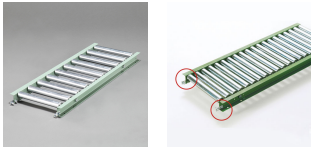

品番：EA985MC-161

品名：600x1000mm/ 50mm ローラーコンベア(スチール製)

販売価格	33,000円(税抜) / 36,300円(税込)		
カタログ価格	33,000円(税抜) / 36,300円(税込)		
在庫数	最新在庫: 0 (2026/06/29 08:17現在)		
商品入数	1	販売単位	台
カタログページ	1673ページ		

こちらの商品はメーカー直送品です。納期はエスコへお問い合わせください。別途発送運賃がかかります(北海道、沖縄、離島送りの場合)。

この商品は車上渡し品です。

仕様

メーカー	マキテック	型番	R-3812P-1000-600-50
ローラー幅	600mm	全長	1000mm
ローラー直径	38.1mm	材質	スチール
用途	中軽荷重搬送用	ピッチ	50mm
ローラー耐荷重	48kg/本	脚取付間隔:耐荷重	1000mm:500kg 1500mm:300kg 2000mm:200kg 3000mm:90kg
重量	22.1kg		
プレスベアリング・安価タイプ			
支持脚はEA985M-11~-23からお選び下さい。			