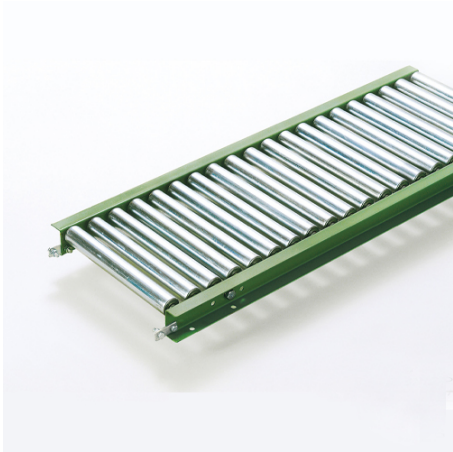

品番：EA985MC-161

品名：600x1000mm/ 50mm ローラーコンベア(スチール製)

販売価格	33,000円(税抜) / 36,300円(税込)		
カタログ価格	33,000円(税抜) / 36,300円(税込)		
在庫数	最新在庫: 0 (2025/08/16 11:16現在)		
商品入数	1	販売単位	台
カタログページ	1722ページ		

こちらの商品はメーカー直送品です。納期はエスコへお問い合わせください。別途発送運賃がかかります(北海道、沖縄、離島送りの場合)。

#### 仕様

メーカー	マキテック	型番	R-3812P-1000-600-50
ローラー幅	600mm	全長	1000mm
ローラー直径	38.1mm	材質	スチール
用途	中軽荷重搬送用	ピッチ	50mm
ローラー耐荷重	48kg/本	脚取付間隔:耐荷重	1000mm:500kg 1500mm:300kg 2000mm:200kg 3000mm:90kg
重量	22.1kg		
プレスベアリング・安価タイプ			
支持脚はEA985M-11~-23からお選び下さい。			