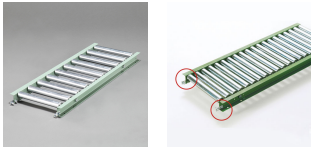

品番：EA985MC-162

品名：600x1500mm/ 50mm ローラーコンベア(スチール製)

販売価格	46,900円(税抜) / 51,590円(税込)		
カタログ価格	46,900円(税抜) / 51,590円(税込)		
在庫数	最新在庫: 0 (2026/06/29 08:16現在)		
商品入数	1	販売単位	台
カタログページ	1673ページ		

こちらの商品はメーカー直送品です。納期はエスコへお問い合わせください。別途発送運賃がかかります(北海道、沖縄、離島送りの場合)。

#### 仕様

メーカー	マキテック	型番	R-3812P-1500-600-50
ローラー幅	600mm	全長	1500mm
ローラー直径	38.1mm	材質	スチール
用途	中軽荷重搬送用	ピッチ	50mm
ローラー耐荷重	48kg/本	脚取付間隔:耐荷重	1000mm:500kg 1500mm:300kg 2000mm:200kg 3000mm:90kg
重量	33.1kg		
プレスベアリング・安価タイプ			
支持脚はEA985M-11~-23からお選び下さい。			