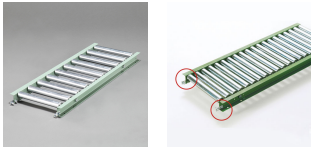

品番：EA985MC-163

品名：600x2000mm/ 50mm ローラーコンベア(スチール製)

販売価格	60,900円(税抜) / 66,990円(税込)		
カタログ価格	60,900円(税抜) / 66,990円(税込)		
在庫数	最新在庫: 0 (2026/06/29 07:14現在)		
商品入数	1	販売単位	台
カタログページ	1673ページ		

こちらの商品はメーカー直送品です。納期はエスコへお問い合わせください。別途発送運賃がかかります(北海道、沖縄、離島送りの場合)。

この商品は車上渡し品です。

仕様

メーカー	マキテック	型番	R-3812P-2000-600-50
ローラー幅	600mm	全長	2000mm
ローラー直径	38.1mm	材質	スチール
用途	中軽荷重搬送用	ピッチ	50mm
ローラー耐荷重	48kg/本	脚取付間隔:耐荷重	1000mm:500kg 1500mm:300kg 2000mm:200kg 3000mm:90kg
重量	44.1kg		
プレスベアリング・安価タイプ			
支持脚はEA985M-11~-23からお選び下さい。			