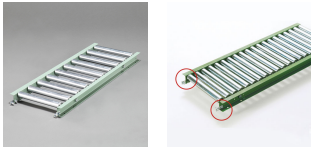

品番：EA985MC-242

品名：400x1500mm/ 75mm ローラーコンベア(スチール製)

販売価格	29,800円(税抜) / 32,780円(税込)		
カタログ価格	29,800円(税抜) / 32,780円(税込)		
在庫数	最新在庫: 0 (2026/06/29 07:02現在)		
商品入数	1	販売単位	台
カタログページ	1673ページ		

こちらの商品はメーカー直送品です。納期はエスコへお問い合わせください。別途発送運賃がかかります(北海道、沖縄、離島送りの場合)。

この商品は車上渡し品です。

仕様

メーカー	マキテック	型番	R-3812P-1500-400-75
ローラー幅	400mm	全長	1500mm
ローラー直径	38.1mm	材質	スチール
用途	中軽荷重搬送用	ピッチ	75mm
ローラー耐荷重	80kg/本	脚取付間隔:耐荷重	1000mm:500kg 1500mm:300kg 2000mm:200kg 3000mm:90kg
重量	19.4kg		
プレスベアリング・安価タイプ			
支持脚はEA985M-11~-23からお選び下さい。			