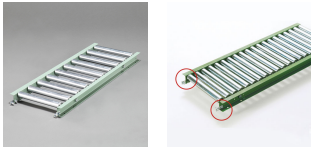

品番：EA985MC-261

品名：600x1000mm/ 75mm ローラーコンベア(スチール製)

販売価格	25,000円(税抜) / 27,500円(税込)		
カタログ価格	25,000円(税抜) / 27,500円(税込)		
在庫数	最新在庫: 0 (2026/06/29 06:59現在)		
商品入数	1	販売単位	台
カタログページ	1673ページ		

こちらの商品はメーカー直送品です。納期はエスコへお問い合わせください。別途発送運賃がかかります(北海道、沖縄、離島送りの場合)。

この商品は車上渡し品です。

仕様

メーカー	マキテック	型番	R-3812P-1000-600-75
ローラー幅	600mm	全長	1000mm
ローラー直径	38.1mm	材質	スチール
用途	中軽荷重搬送用	ピッチ	75mm
ローラー耐荷重	48kg/本	脚取付間隔:耐荷重	1000mm:500kg 1500mm:300kg 2000mm:200kg 3000mm:90kg
重量	16.2kg		
プレスベアリング・安価タイプ			
支持脚はEA985M-11~-23からお選び下さい。			