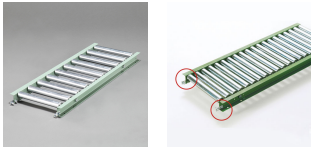

品番：EA985MC-262

品名：600x1500mm/ 75mm ローラーコンベア(スチール製)

販売価格	35,100円(税抜) / 38,610円(税込)		
カタログ価格	35,100円(税抜) / 38,610円(税込)		
在庫数	最新在庫: 0 (2026/06/29 06:59現在)		
商品入数	1	販売単位	台
カタログページ	1673ページ		

こちらの商品はメーカー直送品です。納期はエスコへお問い合わせください。別途発送運賃がかかります(北海道、沖縄、離島送りの場合)。

この商品は車上渡し品です。

仕様

メーカー	マキテック	型番	R-3812P-1500-600-75
ローラー幅	600mm	全長	1500mm
ローラー直径	38.1mm	材質	スチール
用途	中軽荷重搬送用	ピッチ	75mm
ローラー耐荷重	48kg/本	脚取付間隔:耐荷重	1000mm:500kg 1500mm:300kg 2000mm:200kg 3000mm:90kg
重量	24.3kg		
プレスベアリング・安価タイプ			
支持脚はEA985M-11~-23からお選び下さい。			