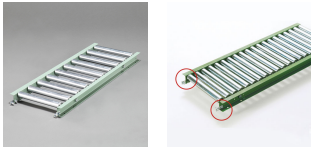

品番：EA985MC-263

品名：600x2000mm/ 75mm ローラーコンベア(スチール製)

販売価格	44,900円(税抜) / 49,390円(税込)		
カタログ価格	44,900円(税抜) / 49,390円(税込)		
在庫数	最新在庫: 0 (2026/06/29 06:59現在)		
商品入数	1	販売単位	台
カタログページ	1673ページ		

こちらの商品はメーカー直送品です。納期はエスコへお問い合わせください。別途発送運賃がかかります(北海道、沖縄、離島送りの場合)。

#### 仕様

メーカー	マキテック	型番	R-3812P-2000-600-75
ローラー幅	600mm	全長	2000mm
ローラー直径	38.1mm	材質	スチール
用途	中軽荷重搬送用	ピッチ	75mm
ローラー耐荷重	48kg/本	脚取付間隔:耐荷重	1000mm:500kg 1500mm:300kg 2000mm:200kg 3000mm:90kg
重量	32.4kg		
プレスベアリング・安価タイプ			
支持脚はEA985M-11~-23からお選び下さい。			