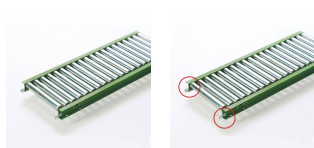

品番：EA985MC-33

品名：300x2000mm ローラーコンベアー(スチール製)

販売価格	31,200円(税抜) / 34,320円(税込)		
カタログ価格	31,200円(税抜) / 34,320円(税込)		
在庫数	最新在庫: 0 (2025/08/16 11:16現在)		
商品入数	1	販売単位	台
カタログページ	1722ページ		

#### 仕様

メーカー	マキテック	型番	R-3812P-2000-300-100
ローラー幅	300mm	重量	18.8kg
ローラー耐荷重	94kg/本	全長	2000mm
ローラー直径	38.1mm	材質	スチール
用途	中軽荷重搬送用	ピッチ	100mm
脚取付間隔:耐荷重	1000mm:500kg 1500mm:300kg 2000mm:200kg 3000mm:90kg		
小物搬送に最適です			
プレスベアリング、安価タイプ			
支持脚はEA985M-11~-23からお選び下さい。			