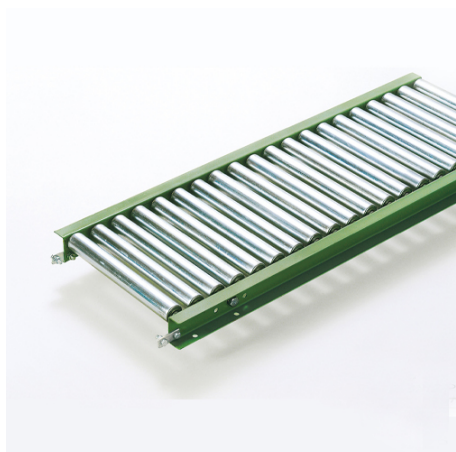

品番：EA985MC-33

品名：300x2000mm ローラーコンベアー(スチール製)

販売価格	31,200円(税抜) / 34,320円(税込)		
カタログ価格	31,200円(税抜) / 34,320円(税込)		
在庫数	最新在庫: 0 (2025/08/16 11:16現在)		
商品入数	1	販売単位	台
カタログページ	1722ページ		

#### 仕様

メーカー	マキテック	型番	R-3812P-2000-300-100
ローラー幅	300mm	重量	18.8kg
ローラー耐荷重	94kg/本	全長	2000mm
ローラー直径	38.1mm	材質	スチール
用途	中軽荷重搬送用	ピッチ	100mm
脚取付間隔:耐荷重	1000mm:500kg 1500mm:300kg 2000mm:200kg 3000mm:90kg		
小物搬送に最適です			
プレスベアリング、安価タイプ			
支持脚はEA985M-11~-23からお選び下さい。			