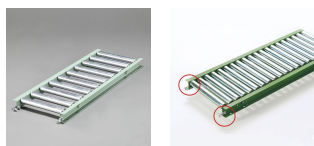

品番：EA985MC-51

品名：500x1000mm/100mm ローラーコンベア(スチール製)

販売価格	18,700円(税抜) / 20,570円(税込)		
カタログ価格	18,700円(税抜) / 20,570円(税込)		
在庫数	最新在庫: 0 (2026/06/29 07:01現在)		
商品入数	1	販売単位	台
カタログページ	1673ページ		

こちらの商品はメーカー直送品です。納期はエスコへお問い合わせください。別途発送運賃がかかります(北海道、沖縄、離島送りの場合)。

この商品は車上渡し品です。

仕様

メーカー	マキテック	型番	R-3812P-1000-500-100
ローラー幅	500mm	全長	1000mm
ローラー直径	38.1mm	材質	スチール
用途	中軽荷重搬送用	ピッチ	100mm
ローラー耐荷重	60kg/本	脚取付間隔:耐荷重	1000mm:500kg 1500mm:300kg 2000mm:200kg 3000mm:90kg
重量	12.4kg		
プレスベアリング・安価タイプ			
支持脚はEA985M-11~-23からお選び下さい。			