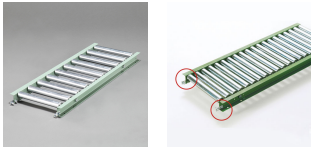

品番：EA985MC-61

品名：600x1000mm/100mm ローラーコンベア(スチール製)

販売価格	20,200円(税抜) / 22,220円(税込)		
カタログ価格	20,200円(税抜) / 22,220円(税込)		
在庫数	最新在庫: 0 (2026/06/29 06:59現在)		
商品入数	1	販売単位	台
カタログページ	1673ページ		

こちらの商品はメーカー直送品です。納期はエスコへお問い合わせください。別途発送運賃がかかります(北海道、沖縄、離島送りの場合)。

#### 仕様

メーカー	マキテック	型番	R-3812P-1000-600-100
ローラー幅	600mm	全長	1000mm
ローラー直径	38.1mm	材質	スチール
用途	中軽荷重搬送用	ピッチ	100mm
ローラー耐荷重	48kg/本	脚取付間隔:耐荷重	1000mm:500kg 1500mm:300kg 2000mm:200kg 3000mm:90kg
重量	13.3kg		
プレスベアリング・安価タイプ			
支持脚はEA985M-11~-23からお選び下さい。			