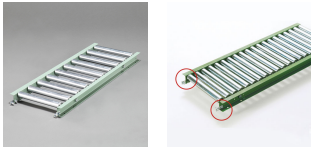

品番：EA985MC-62

品名：600x1500mm/100mm ローラーコンベア(スチール製)

販売価格	30,000円(税抜) / 33,000円(税込)		
カタログ価格	30,000円(税抜) / 33,000円(税込)		
在庫数	最新在庫: 0 (2026/06/29 06:59現在)		
商品入数	1	販売単位	台
カタログページ	1673ページ		

こちらの商品はメーカー直送品です。納期はエスコへお問い合わせください。別途発送運賃がかかります(北海道、沖縄、離島送りの場合)。

この商品は車上渡し品です。

仕様

メーカー	マキテック	型番	R-3812P-1500-600-100
ローラー幅	600mm	全長	1500mm
ローラー直径	38.1mm	材質	スチール
用途	中軽荷重搬送用	ピッチ	100mm
ローラー耐荷重	48kg/本	脚取付間隔:耐荷重	1000mm:500kg 1500mm:300kg 2000mm:200kg 3000mm:90kg
重量	19.9kg		
プレスベアリング・安価タイプ			
支持脚はEA985M-11～-23からお選び下さい。			