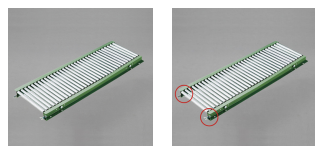

品番：EA985MD-133

品名：300x2000mm/ 30mm ローラーコンベア(スチール製)

販売価格	71,900円(税抜) / 79,090円(税込)		
カタログ価格	71,900円(税抜) / 79,090円(税込)		
在庫数	最新在庫: 0 (2026/06/29 07:02現在)		
商品入数	1	販売単位	台
カタログページ	1673ページ		

こちらの商品はメーカー直送品です。納期はエスコへお問い合わせください。別途発送運賃がかかります(北海道、沖縄、離島送りの場合)。

この商品は車上渡し品です。

仕様

メーカー	マキテック	型番	R-2212P-2000-300-30
ローラー幅	300mm	ローラー耐荷重	14kg/本
全長	2000mm	ローラー直径	22.2mm
材質	スチール	用途	軽荷重搬送用
ピッチ	30mm	脚取付間隔:耐荷重	1000mm:500kg 1500mm:300kg 2000mm:200kg 3000mm:90kg
重量	25.8kg		
プレスベアリング・安価タイプ			
支持脚はEA985M-11～-23からお選び下さい。			