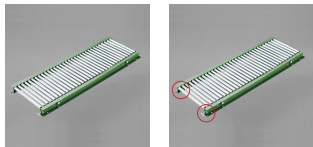

品番：EA985MD-142

品名：400x1500mm/ 30mm ローラーコンベア(スチール製)

販売価格	72,400円(税抜) / 79,640円(税込)		
カタログ価格	72,400円(税抜) / 79,640円(税込)		
在庫数	最新在庫: 0 (2026/06/29 08:17現在)		
商品入数	1	販売単位	台
カタログページ	1673ページ		

こちらの商品はメーカー直送品です。納期はエスコへお問い合わせください。別途発送運賃がかかります(北海道、沖縄、離島送りの場合)。

#### 仕様

メーカー	マキテック	型番	R-2212P-1500-400-30
ローラー幅	400mm	ローラー耐荷重	10kg/本
全長	1500mm	ローラー直径	22.2mm
材質	スチール	用途	軽荷重搬送用
ピッチ	30mm	脚取付間隔:耐荷重	1000mm:500kg 1500mm:300kg 2000mm:200kg 3000mm:90kg
重量	23.2kg		
プレスベアリング・安価タイプ			
支持脚はEA985M-11～-23からお選び下さい。			