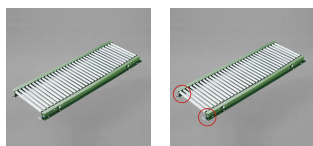

品番 : EA985MD-142

品名 : 400x1500mm/ 30mm ローラーコンベア(スチール製)

販売価格	72,400円(税抜) / 79,640円(税込)		
カタログ価格	72,400円(税抜) / 79,640円(税込)		
在庫数	最新在庫: 0 (2025/08/16 11:16現在)		
商品入数	1	販売単位	台
カタログページ	1722ページ		

こちらの商品はメーカー直送品です。納期はエスコへお問い合わせください。別途発送運賃がかかります(北海道、沖縄、離島送りの場合)。

#### 仕様

メーカー	マキテック	型番	R-2212P-1500-400-30
ローラー幅	400mm	ローラー耐荷重	10kg/本
全長	1500mm	ローラー直径	22.2mm
材質	スチール	用途	軽荷重搬送用
ピッチ	30mm	脚取付間隔:耐荷重	1000mm:500kg 1500mm:300kg 2000mm:200kg 3000mm:90kg
重量	23.2kg		
プレスベアリング・安価タイプ			
支持脚はEA985M-11~-23からお選び下さい。			