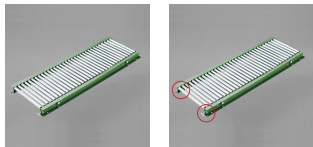

品番：EA985MD-221

品名：200x1000mm/ 40mm ローラーコンベア(スチール製)

販売価格	35,400円(税抜) / 38,940円(税込)		
カタログ価格	35,400円(税抜) / 38,940円(税込)		
在庫数	最新在庫: 0 (2026/06/29 07:02現在)		
商品入数	1	販売単位	台
カタログページ	1673ページ		

こちらの商品はメーカー直送品です。納期はエスコへお問い合わせください。別途発送運賃がかかります(北海道、沖縄、離島送りの場合)。

この商品は車上渡し品です。

仕様

メーカー	マキテック	型番	R-2212P-1000-200-40
ローラー幅	200mm	ローラー耐荷重	21kg/本
全長	1000mm	ローラー直径	22.2mm
材質	スチール	用途	軽荷重搬送用
ピッチ	40mm	脚取付間隔:耐荷重	1000mm:500kg 1500mm:300kg 2000mm:200kg 3000mm:90kg
重量	9kg		
プレスベアリング・安価タイプ			
支持脚はEA985M-11~-23からお選び下さい。			