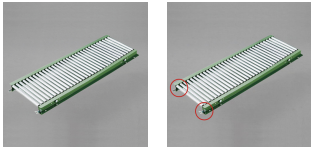

品番：EA985MD-222

品名：200x1500mm/ 40mm ローラーコンベア(スチール製)

販売価格	51,200円(税抜) / 56,320円(税込)		
カタログ価格	51,200円(税抜) / 56,320円(税込)		
在庫数	最新在庫: 0 (2026/06/29 08:18現在)		
商品入数	1	販売単位	台
カタログページ	1673ページ		

こちらの商品はメーカー直送品です。納期はエスコへお問い合わせください。別途発送運賃がかかります(北海道、沖縄、離島送りの場合)。

この商品は車上渡し品です。

仕様

メーカー	マキテック	型番	R-2212P-1500-200-40
ローラー幅	200mm	ローラー耐荷重	21kg/本
全長	1500mm	ローラー直径	22.2mm
材質	スチール	用途	軽荷重搬送用
ピッチ	40mm	脚取付間隔:耐荷重	1000mm:500kg 1500mm:300kg 2000mm:200kg 3000mm:90kg
重量	13.4kg		
プレスベアリング・安価タイプ			
支持脚はEA985M-11～-23からお選び下さい。			