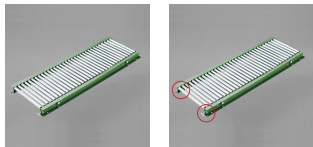

品番：EA985MD-241

品名：400x1000mm/ 40mm ローラーコンベア(スチール製)

販売価格	41,300円(税抜) / 45,430円(税込)		
カタログ価格	41,300円(税抜) / 45,430円(税込)		
在庫数	最新在庫: 0 (2026/06/29 07:02現在)		
商品入数	1	販売単位	台
カタログページ	1673ページ		

こちらの商品はメーカー直送品です。納期はエスコへお問い合わせください。別途発送運賃がかかります(北海道、沖縄、離島送りの場合)。

この商品は車上渡し品です。

仕様

メーカー	マキテック	型番	R-2212P-1000-400-40
ローラー幅	400mm	ローラー耐荷重	10kg/本
全長	1000mm	ローラー直径	22.2mm
材質	スチール	用途	軽荷重搬送用
ピッチ	40mm	脚取付間隔:耐荷重	1000mm:500kg 1500mm:300kg 2000mm:200kg 3000mm:90kg
重量	12.8kg		
プレスベアリング・安価タイプ			
支持脚はEA985M-11～-23からお選び下さい。			