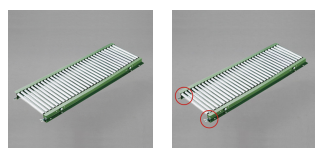

品番：EA985MD-341

品名：400x1000mm/ 50mm ローラーコンベア(スチール製)

販売価格	35,400円(税抜) / 38,940円(税込)		
カタログ価格	35,400円(税抜) / 38,940円(税込)		
在庫数	最新在庫: 0 (2026/06/29 07:00現在)		
商品入数	1	販売単位	台
カタログページ	1673ページ		

こちらの商品はメーカー直送品です。納期はエスコへお問い合わせください。別途発送運賃がかかります(北海道、沖縄、離島送りの場合)。

#### 仕様

メーカー	マキテック	型番	R-2212P-1000-400-50
ローラー幅	400mm	ローラー耐荷重	10kg/本
全長	1000mm	ローラー直径	22.2mm
材質	スチール	用途	軽荷重搬送用
ピッチ	50mm	脚取付間隔:耐荷重	1000mm:500kg 1500mm:300kg 2000mm:200kg 3000mm:90kg
重量	11.2kg		
プレスベアリング・安価タイプ			
支持脚はEA985M-11~-23からお選び下さい。			