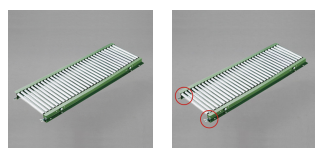

品番：EA985MD-342

品名：400x1500mm/ 50mm ローラーコンベア(スチール製)

販売価格	51,200円(税抜) / 56,320円(税込)		
カタログ価格	51,200円(税抜) / 56,320円(税込)		
在庫数	最新在庫: 0 (2026/06/29 06:59現在)		
商品入数	1	販売単位	台
カタログページ	1673ページ		

こちらの商品はメーカー直送品です。納期はエスコへお問い合わせください。別途発送運賃がかかります(北海道、沖縄、離島送りの場合)。

この商品は車上渡し品です。

仕様

メーカー	マキテック	型番	R-2212P-1500-400-50
ローラー幅	400mm	ローラー耐荷重	10kg/本
全長	1500mm	ローラー直径	22.2mm
材質	スチール	用途	軽荷重搬送用
ピッチ	50mm	脚取付間隔:耐荷重	1000mm:500kg 1500mm:300kg 2000mm:200kg 3000mm:90kg
重量	16.8kg		
プレスベアリング・安価タイプ			
支持脚はEA985M-11～-23からお選び下さい。			