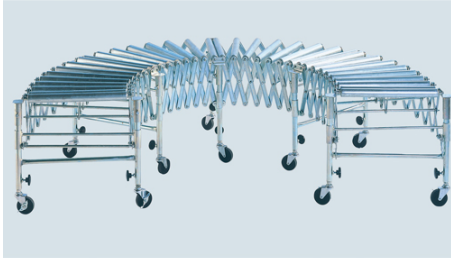

品番：EA985MW-2

品名：400x1320-3900mm アコーデオンコンベア(スチール製)

販売価格	186,000円(税抜) / 204,600円(税込)		
カタログ価格	186,000円(税抜) / 204,600円(税込)		
在庫数	最新在庫: 1 (2026/07/03 20:32現在)		
商品入数	1	販売単位	台
カタログページ	1673ページ		

こちらの商品は大型商品です。納期はエスコへお問い合わせください。別途発送運賃がかかります(北海道、沖縄、離島送りの場合)。

この商品は車上渡し品です。

仕様

メーカー	マキテック	型番	ACC-B
全長	1320~3900mm	高さ	530~830mm
外幅	560mm	ローラー幅	400mm
ローラー直径	38mm	ローラー間隔	40~135mm
重量	65kg	脚数	5本
耐荷重	40kg(搬送物が4本の軸にかかる時: 弱い衝撃のある場合は1/1.5、強い衝撃のある場合は1/3とみなす)	材質	スチール

伸びる・縮む・曲がるが1台で可能です。

車輪付で移動が簡単にできます。

高さ調整自由自在、アジャストボルト付で微調整も可能です。

ローラーとフレームはユニクロメッキで美観に優れています。

大阪府大阪市西区立売堀3丁目8番14号 06-6532-6226(代表)
© 2018 ESCO Co.,Ltd.