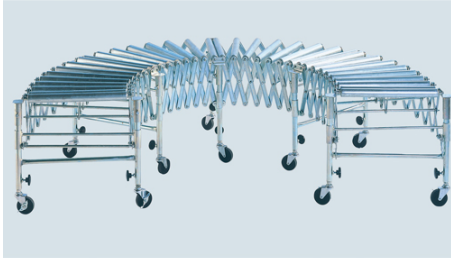

品番：EA985MW-2

品名：400x1320-3900mm アコーデオンコンベア(スチール製)

販売価格	186,000円(税抜) / 204,600円(税込)		
カタログ価格	186,000円(税抜) / 204,600円(税込)		
在庫数	最新在庫: 1 (2026/04/09 07:53現在)		
商品入数	1	販売単位	台
カタログページ	1673ページ		

こちらの商品は大型商品です。納期はエスコへお問い合わせください。別途発送運賃がかかります(北海道、沖縄、離島送りの場合)。

この商品は車上渡し品です。

仕様

メーカー	マキテック	型番	ACC-B
全長	1320~3900mm	高さ	530~830mm
外幅	560mm	ローラー幅	400mm
ローラー直径	38mm	ローラー間隔	40~135mm
重量	65kg	脚数	5本
耐荷重	40kg(搬送物が4本の軸にかかる時: 弱い衝撃のある場合は1/1.5、強い衝撃のある場合は1/3とみなす)	材質	スチール

伸びる・縮む・曲がるが1台で可能です。

車輪付で移動が簡単にできます。

高さ調整自由自在、アジャストボルト付で微調整も可能です。

ローラーとフレームはユニクロメッキで美観に優れています。