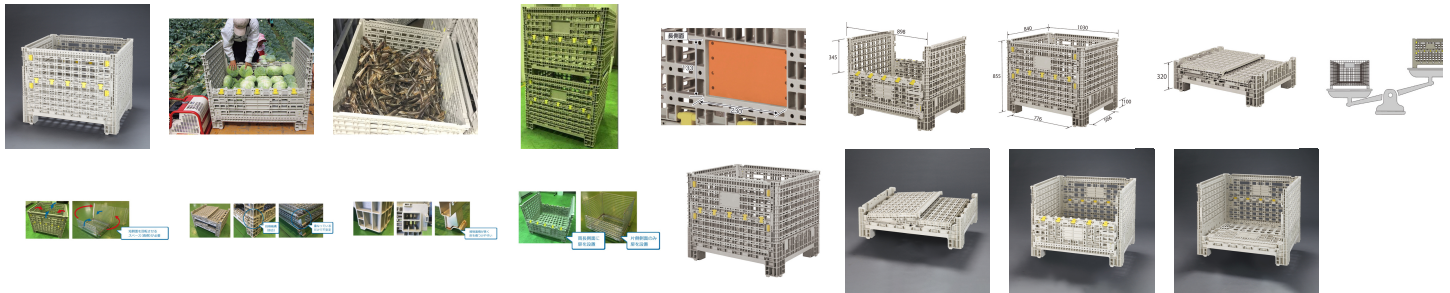

品番：EA985R-11

品名：1030x855x840mm/1500kg メッシュパレット

販売価格	53,500円(税抜) / 58,850円(税込)		
カタログ価格	53,500円(税抜) / 58,850円(税込)		
在庫数	最新在庫: 1 (2026/07/03 17:29現在)		
商品入数	1	販売単位	台
カタログページ	1666ページ		

仕様

メーカー	三甲(サンコー)	型番	806560
商品名	TLコンパレッターF#540	積載荷重	1500kg
コンテナサイズ	外寸:1030×840×855(H)mm 内寸:980×780×700(H)mm 有効内寸:980×780×680(H)mm	重量(kg)	39.7
容量	535L	圧縮荷重	201.4kN(20,550kgf)(2段圧縮)
折りたたみ時全高	320mm	材質	特殊超強化ポリプロピレン

金属製を上回る強度と使いやすさ

折りたたみ式

★サイドゲート付、両面が半開・全開します。

タフライトG技術の採用により、圧縮荷重は金属製メッシュボックスと比較し、約2倍以上。

オール樹脂製にすることで金属製従来品と比較し、17.2%の軽量化(-8.3kg)を実現。

長側面(上板)に印刷面【133×230mm(タテ×ヨコ)】を配置。

オール樹脂製のため錆(サビ)の心配がなく、内容物への品質改善に寄与します。

折畳時は全ての側面を内側へ倒し、組付時は側面を起こす作業だけのため省スペースで実施可能。

折畳状態においても段積機構があり、安定した段積みが可能。

床との接触面が樹脂製になるため工場内の床傷付きを防止できます。

長側面の扉は両長辺に設置しており、前後の方向性がありません。