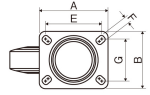

仕様

仕様	自在後ストッパー付	車輪径×幅(mm)	125×32
全高(mm)	165	耐荷重(kg)	135
プレートサイズ	105×80mm	取付ピッチ	76×60mm
穴径	9mm	重量(g)	3000
材質	金具: スチール(亜鉛メッキ) 車輪: TPE-ESD(導電性熱可塑性エラストマー)		

ボールベアリング

導電性・帯電防止仕様

ESDとは静電気を放電するという意味です。
静電気による精密機器の破損や塵埃の付着を防ぐことができます。

始動、転がり、旋回時の抵抗が非常に低く、平らな床では低騒音で運転可能で、跡も残りにくいです。

株式会社エスコ

大阪府大阪市西区立売堀3丁目8番14号 06-6532-6226(代表)

© 2018 ESCO Co.,Ltd.