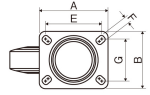

品番：EA986CE-160

品名：160mm キャスター(自在/TPEタイヤ/ESD/ブレーキ付)

販売価格	13,900円(税抜) / 15,290円(税込)		
カタログ価格	13,900円(税抜) / 15,290円(税込)		
在庫数	最新在庫: 0 (2026/04/09 13:57現在)		
商品入数	1	販売単位	個
カタログページ			

仕様

仕様	自在後ストッパー付	車輪径×幅(mm)	160×40
全高(mm)	196	耐荷重(kg)	200
プレートサイズ	135×110mm	取付ピッチ	105×75mm
穴径	11mm	重量(g)	3900
材質	金具: スチール(亜鉛メッキ) 車輪: TPE-ESD(導電性熱可塑性エラストマー)		

ボールベアリング

導電性・帯電防止仕様

ESDとは静電気を放電するという意味です。
静電気による精密機器の破損や塵埃の付着を防ぐことができます。

始動、転がり、旋回時の抵抗が非常に低く、平らな床では低騒音で運転可能で、跡も残りにくいです。

株式会社エスコ

大阪府大阪市西区立売堀3丁目8番14号 06-6532-6226(代表)

© 2018 ESCO Co.,Ltd.