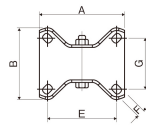

品番：EA986CF-200

品名：200mm キャスター(固定金具/TPEタイヤ/ESD)

販売価格	10,800円(税抜) / 11,880円(税込)		
カタログ価格	10,800円(税抜) / 11,880円(税込)		
在庫数	最新在庫: 4 (2026/04/09 13:57現在)		
商品入数	1	販売単位	個
カタログページ	1700ページ		

仕様

仕様	固定	車輪径×幅(mm)	200×40
全高(mm)	237	耐荷重(kg)	250
プレートサイズ	135×110mm	取付ピッチ	105×75mm
穴径	11mm	重量(g)	2800
材質	金具: スチール(亜鉛メッキ) 車輪: TPE-ESD(導電性熱可塑性エラストマー)		

ボールベアリング

導電性・帯電防止仕様

ESDとは静電気を放電するという意味です。
静電気による精密機器の破損や塵埃の付着を防ぐことができます。

始動、転がり、旋回時の抵抗が非常に低く、平らな床では低騒音で運転可能で、跡も残りにくいです。

株式会社エスコ

大阪府大阪市西区立売堀3丁目8番14号 06-6532-6226(代表)

© 2018 ESCO Co.,Ltd.