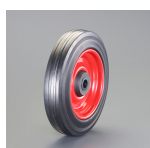

品番：EA986CW-1

品名：200x 50mm ソリッドラバータイヤ(スチールホイール)

販売価格	4,800円(税抜) / 5,280円(税込)		
カタログ価格	4,800円(税抜) / 5,280円(税込)		
在庫数	最新在庫: 4 (2026/07/02 18:29現在)		
商品入数	1	販売単位	個
カタログページ	1701ページ		

仕様

車輪径×幅(mm)	200×50	耐荷重(kg)	205
軸径(mm)	20	ハブ長さ	60mm(内側寄り)
材質	タイヤ:ソリッドゴム ホイールリム:スチール	入数	1個
ホイールの色	赤		
ローラーベアリング			