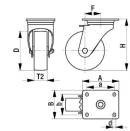

高いクッション性があり、凸凹した場所の走行に適しています

仕様

仕様	自在前ストッパー付	車輪径×幅	220×65mm
全高	260mm	偏心(オフセット)	75mm
取付穴径	11mm	取付穴間距離	105×75~80mm
プレートサイズ	140×110mm	耐熱温度	-25~50℃
タイヤ硬度	60シヨアA	耐荷重	100kg(4km/h)
重量	3600g	材質	金具:スチール(プレス鋼板、亜鉛メッキ 三価クロメート仕上げ) 車輪:エアー入りゴム

車輪は丈夫で抵抗力のあるローラーベアリング仕様

自在取付け金具の自在旋回部内はボールベアリング仕様になっています

エアー入りの柔らかいタイヤで高いクッション性があります

地面からの衝撃を吸収するので、凸凹した場所も安全に走行可能

油類を除く多くの腐食性物質に対する耐薬品性があります。

プレート取付け型

中荷重タイプ