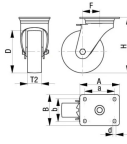

高いクッション性があり、凸凹した場所の走行に適しています

仕様

仕様	自在車輪前ストッパー付き	車輪径×幅	420×115mm
全高	480mm	偏心(オフセット)	100mm
取付穴径	14mm	取付穴間距離	160×120mm
プレートサイズ	200×160mm	耐熱温度	-20~50℃
タイヤ硬度	60ショアA	耐荷重	650kg(4km/h)
重量	19kg	材質	本体:スチール (極めて頑丈な溶接鋼板構造、亜鉛メッキ、黄色クロメート処理、六価クロムフリー) 車輪:エア入りゴム
バルブ	米式		

高荷重・ハイスピードでの使用に耐えられるボールベアリング仕様

エア入りの柔らかいタイヤで高いクッション性があります

地面からの衝撃を吸収するので、凸凹した場所も安全に走行可能

油類を除く多くの腐食性物質に対する耐薬品性があります。

プレート取付け型