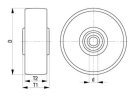

品番：EA986M-100

品名：100x40mm 車輪(ラバ<sup>®</sup>-タイヤ・アルミホイール)

販売価格	6,010円(税抜) / 6,611円(税込)		
カタログ価格	6,010円(税抜) / 6,611円(税込)		
在庫数	最新在庫: 14 (2026/06/23 04:55現在)		
商品入数	1	販売単位	個
カタログページ	1696ページ		

防振性と耐荷重にも優れ、高い走行性があります

### 仕様

車輪径×幅	100×40mm	軸径	15mm
軸幅	40mm	耐熱温度	-20~80℃ (60℃以上では負荷容量が減少)
タイヤ硬度	65ショアA	耐荷重	200kg(4km/h)
重量	0.5kg	材質	タイヤ:弾性ソリッドゴム リム:アルミダイカスト

高荷重・ハイスピードでの使用に耐えられるボールベアリング仕様

防振性と耐荷重に優れ、高い走行性を発揮します

サイズによってホイールの形状は異なります。