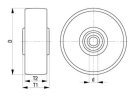

品番：EA986M-150

品名：150x50mm 車輪(ラバ-タイヤ・アルミホイール)

販売価格	10,800円(税抜) / 11,880円(税込)		
カタログ価格	10,800円(税抜) / 11,880円(税込)		
在庫数	最新在庫: 7 (2026/06/23 05:56現在)		
商品入数	1	販売単位	個
カタログページ	1696ページ		

防振性と耐荷重にも優れ、高い走行性があります

仕様

車輪径×幅	150×50mm	軸径	20mm
軸幅	60mm	耐熱温度	-20~80℃ (60℃以上では負荷容量が減少)
タイヤ硬度	65ショアA	耐荷重	400kg(4km/h)
重量	1kg	材質	タイヤ:弾性ソリッドゴム リム:アルミダイカスト

高荷重・ハイスピードでの使用に耐えられるボールベアリング仕様

防振性と耐荷重に優れ、高い走行性を発揮します

サイズによってホイールの形状は異なります。

多くの腐食性物質に対する高い耐薬品性があります。