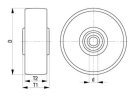

品番：EA986M-250

品名：250x50mm 車輪(ラバ<sup>®</sup>-タイヤ・アルミホイール)

販売価格	15,700円(税抜) / 17,270円(税込)		
カタログ価格	15,700円(税抜) / 17,270円(税込)		
在庫数	最新在庫: 2 (2026/06/23 05:57現在)		
商品入数	1	販売単位	個
カタログページ	1696ページ		

防振性と耐荷重にも優れ、高い走行性があります

### 仕様

車輪径×幅	250×50mm	軸径	20mm
軸幅	60mm	耐熱温度	-20~80℃ (60℃以上では負荷容量が減少)
タイヤ硬度	65ショアA	耐荷重	650kg(4km/h)
重量	2.2kg	材質	タイヤ:弾性ソリッドゴム リム:アルミダイカスト

高荷重・ハイスピードでの使用に耐えられるボールベアリング仕様

防振性と耐荷重に優れ、高い走行性を発揮します

サイズによってホイールの形状は異なります。