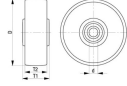

品番：EA986MC-5

品名：150x40mm 車輪(ラバ-タイヤ・PPリム・ローラーベアリング)

販売価格	2,860円(税抜) / 3,146円(税込)		
カタログ価格	2,860円(税抜) / 3,146円(税込)		
在庫数	最新在庫: 15 (2026/06/23 05:56現在)		
商品入数	1	販売単位	個
カタログページ	1697ページ		

リムは衝撃に強いポリプロピレン製

仕様

車輪径×幅	150×40mm	軸径	20mm
軸幅	60mm	耐熱温度	-20~60℃ (30℃以上では負荷容量が減少)
タイヤ硬度	80 ショアA	耐荷重	135kg(4km/h)
重量	0.6kg	材質	タイヤ:ソリッドゴム リム:ポリプロピレン