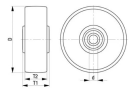

始動抵抗と転がり抵抗が低く、高い走行性を発揮します

仕様

車輪径×幅	100×30mm	軸径	15mm
軸幅	45mm	耐荷重	100kg(4km/h)
重量	0.4kg	タイヤ硬度	65ショアA
耐熱温度	-25~80℃ (60℃以上で負荷容量が減少)	材質	タイヤ:二層式ソリッドゴム リム:スチール

一般的なソリッドゴムより耐荷重に優れています。

始動時の動きが良く、スムーズな走行が可能です。

油類を除く多くの腐食性物質に対する耐薬品性があります。

丈夫で抵抗力のあるローラーベアリング仕様

※タイヤ表面形状が画像と異なる場合がありますが使用には影響ございません。

株式会社エスコ

大阪府大阪市西区立売堀3丁目8番14号 06-6532-6226(代表)

© 2018 ESCO Co.,Ltd.