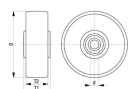

品番：EA986MG-100

品名：100x30mm 車輪(ラバ-タイヤ・スチールリム)

販売価格	2,930円(税抜) / 3,223円(税込)		
カタログ価格	2,930円(税抜) / 3,223円(税込)		
在庫数	最新在庫: 14 (2026/06/23 05:57現在)		
商品入数	1	販売単位	個
カタログページ	1697ページ		

リムは頑丈なスチール製

仕様

車輪径×幅	100×30mm	軸径	15mm
軸幅	45mm	耐熱温度	-25~80℃(60℃以上では負荷容量が減少)
タイヤ硬度	80ショアA	耐荷重	70kg(4km/h)
重量	0.5kg	材質	タイヤ:ソリッドゴム リム:スチール(亜鉛メッキ、亜鉛メッキ三価クロメート仕上げ)

丈夫で抵抗力のあるローラーベアリング仕様

走行時の騒音が小さく、床面保護にも優れています

油類を除く多くの腐食性物質に対する耐薬品性があります。

リムは頑丈なスチール製

※タイヤ表面形状が画像と異なる場合がありますが使用には影響ございません。

株式会社エスコ

大阪府大阪市西区立売堀3丁目8番14号 06-6532-6226(代表)

© 2018 ESCO Co.,Ltd.